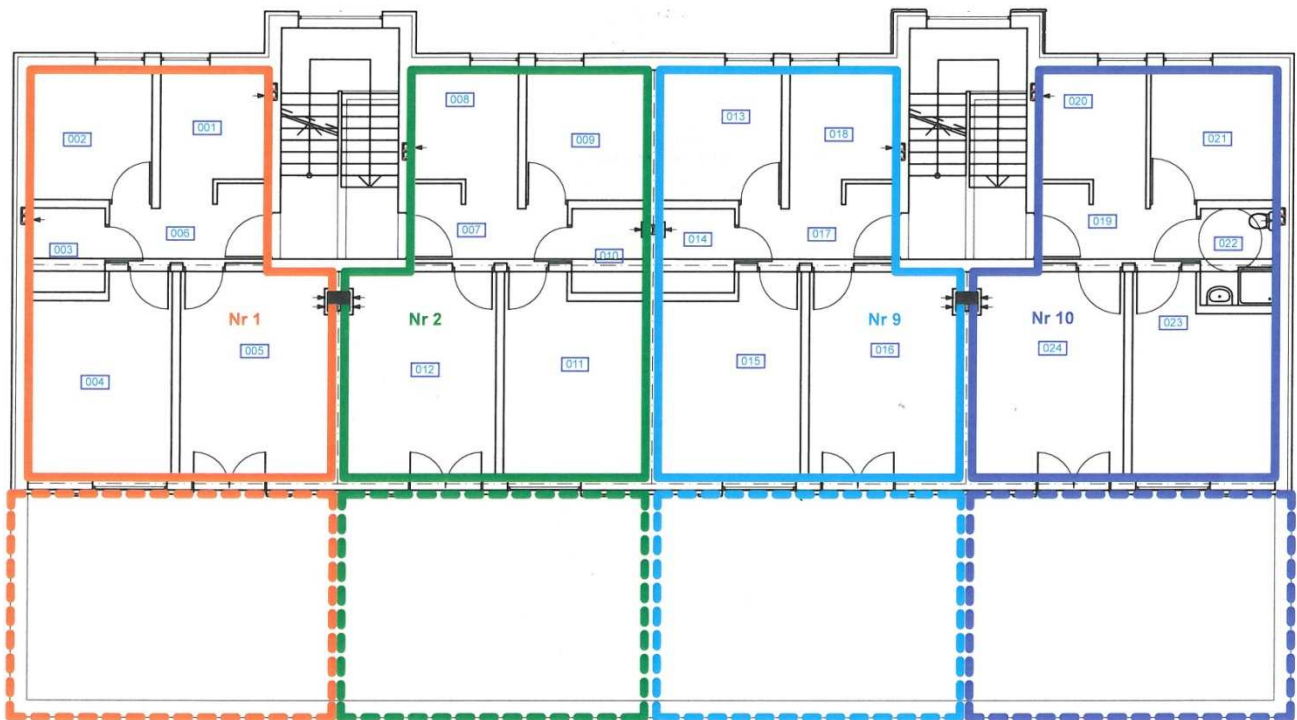

SZKICE MIESZKAŃ

ZAKOPANE

APARTAMENT NR 1		
Nr	Pomieszczenie	Pow. m ²
001	Kuchnia	7,4
002	Pokój	9,2
003	Lazienka	3,7
004	Pokój	15,5
005	Pokój	18,4
006	Korytarz	6,1
Razem:		60,3

APARTAMENT NR 2		
Nr	Pomieszczenie	Pow. m ²
007	Korytarz	5,9
008	Kuchnia	7,5
009	Pokój	9,0
010	Lazienka	3,6
011	Pokój	15,5
012	Pokój	18,4
Razem:		59,9

APARTAMENT NR 9		
Nr	Pomieszczenie	Pow. m ²
013	Pokój	9,2
014	Lazienka	3,6
015	Pokój	15,5
016	Pokój	18,4
017	Korytarz	5,9
018	Kuchnia	7,5
Razem:		60,1

APARTAMENT NR 10		
Nr	Pomieszczenie	Pow. m ²
019	Korytarz	5,9
020	Kuchnia	7,5
021	Pokój	9,5
022	Lazienka	4,2
023	Pokój	15,0
024	Pokój	18,4
Razem:		60,5

RZUT PARTERU

APARTAMENT NR 3		
Nr	Pomieszczenie	Pow. m ²
101	Kuchnia	7,5
102	Pokój	9,2
103	Lazienka	3,7
104	Pokój	15,5
105	Pokój	18,3
106	Korytarz	5,9
Razem:		60,1

APARTAMENT NR 4		
Nr	Pomieszczenie	Pow. m ²
107	Korytarz	5,9
108	Kuchnia	7,5
109	Pokój	9,2
110	Lazienka	3,6
111	Pokój	15,5
112	Pokój	18,3
Razem:		60,0