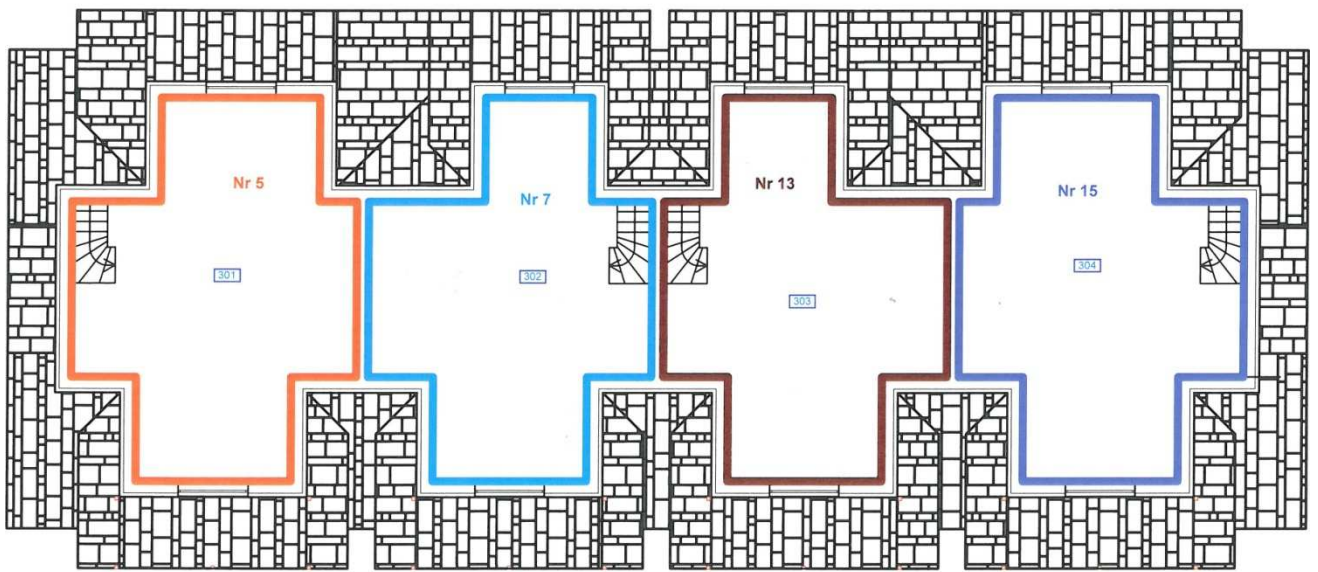

RZUT STRYCHU